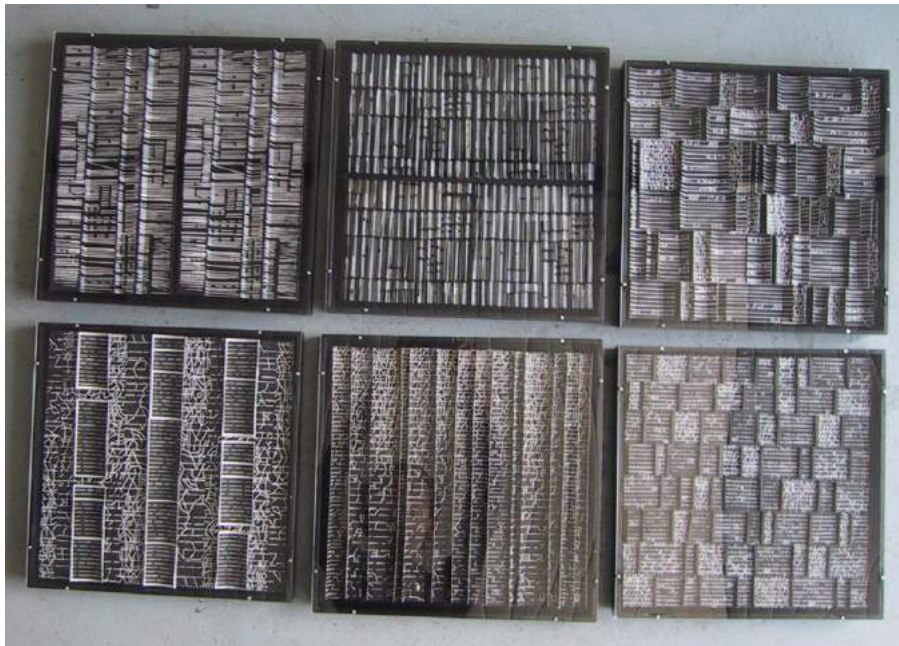

AM 084 H 100 x 100 cm 1.500 €

AM 085 100x100 Zeewier 1500€

AM 086 100x100 Artisjok 1500€

AM 087 100x100 Wespennest 1500€

AM 088 100x100 Asperges 1500€

AM 060 H 100 x B 80 cm 1.240 €

AM 061 H 100 x B 100 cm 1.500 €

AM 062 H 100 x B 100 cm 1.500 €

AM 063 H 100 x B 100 cm 1.500 €

AM 064 H 100 x B 100 cm 1.500 €

AM 065 H 100 x B 100 cm 1.500 €

AM 066 H 45 x B 30 cm 225 € per stuk  
Schrifturen

AM 067  
Linografisch

H 32 x B 32 cm

300 € per stuk

AM 068 H 100 x B 100 cm 1.500 €  
MIXED

AM 069 H 100 x B 100 cm 1.500 €  
LIJNCOMPOSITIE OP LINODRUK

AM 070 H 100 x B 100 cm 1.500 €  
ASPERGES

AM 071 H 100 x B 100 cm 1.500 €  
ARTICHOKKEN