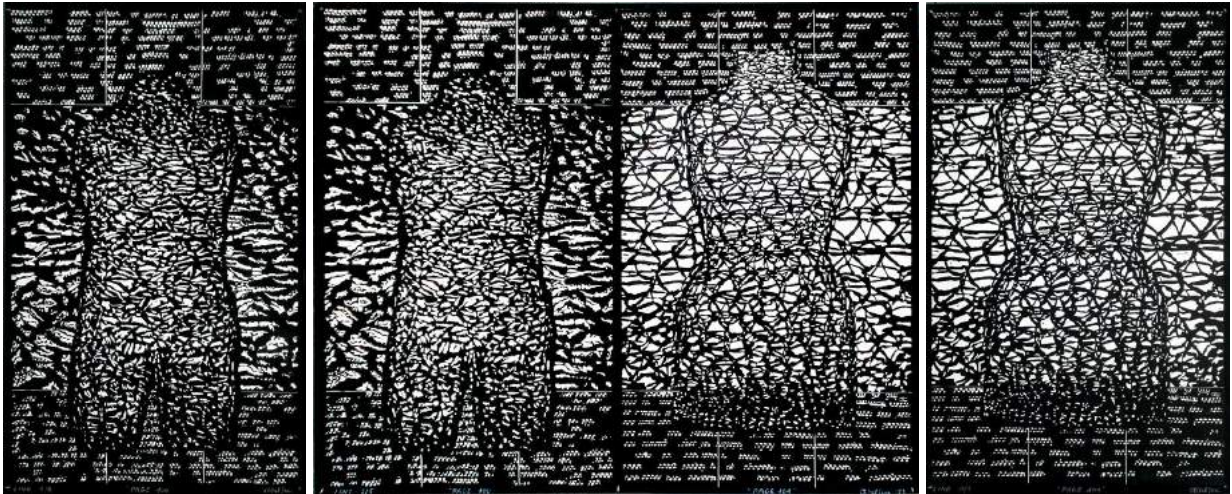

MEL 109 a ab b 'page 25 / page 25+26 / page 26' (middendeel = page 25+26 is verkocht)

MEL 110 a ab b 'page 30 / page 30+31 / page 31'

MEL 111 a ab b 'page 90 / page 90+91 / page 91'

Telkens 52x32 / 52x64 / 52x32 linodruk achter plexi  
 Basis voor huurprijzen: drieluik: 2200€ / enkel zijpaneel: 600€ / middendeel: 1150€  
 Enkel per drieluik te koop aan 2200€