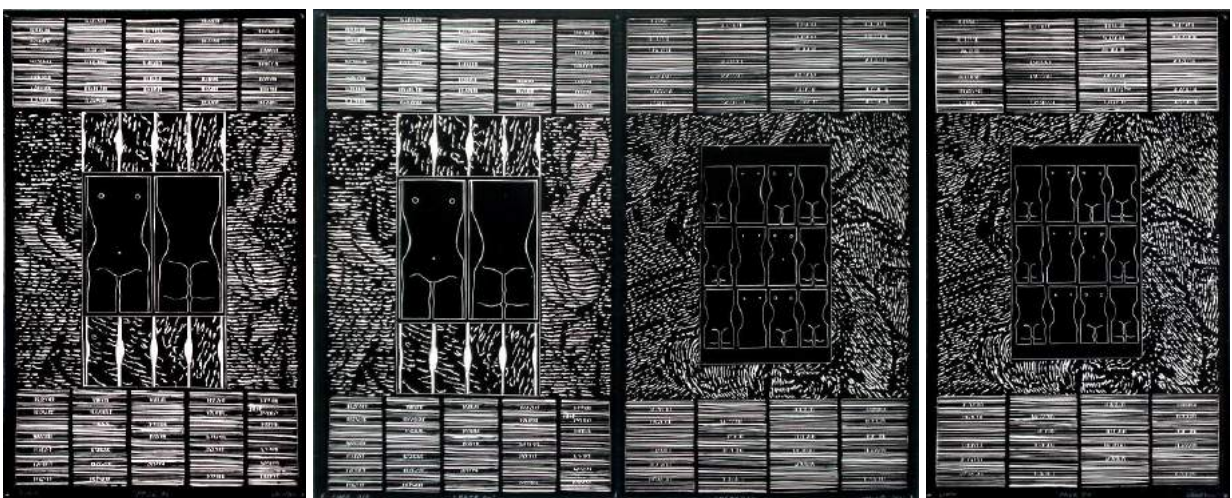

MEL 109 a ab b 'page 25 / page 25+26 / page 26' (middendeel = page 25+26 is verkocht)

MEL 110 a ab b 'page 30 / page 30+31 / page 31'

MEL 111 a ab b 'page 90 / page 90+91 / page 91'

Telkens 52x32 / 52x64 / 52x32 linodruk achter plexi  
 Basis voor huurprijzen: drieluik: 2200€ / enkel zijpaneel: 600€ / middendeel: 1150€  
 Enkel per drieluik te koop aan 2200€