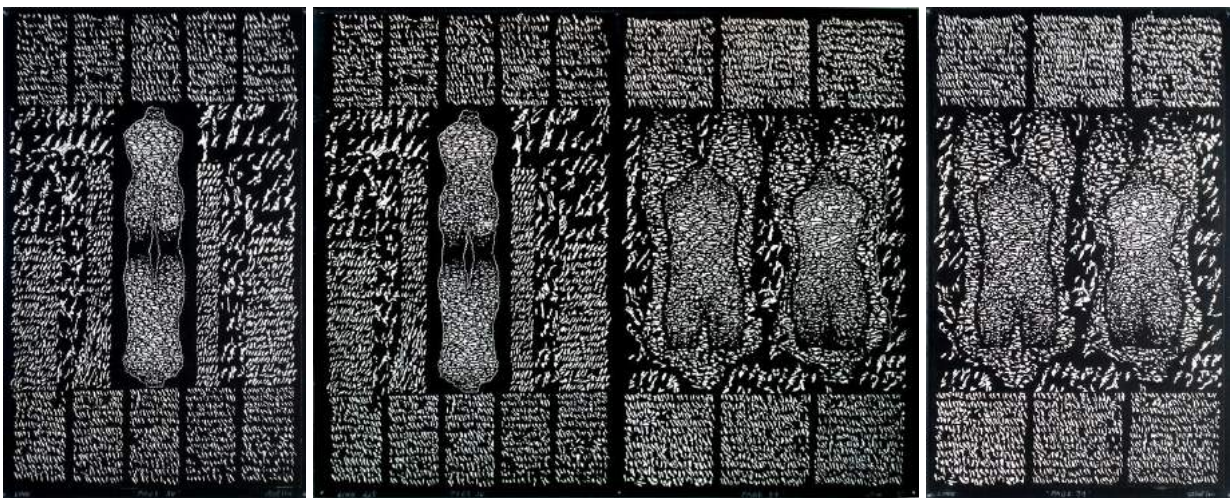

MEL 110 a ab b 'page 30 / page 30+31 / page 31'