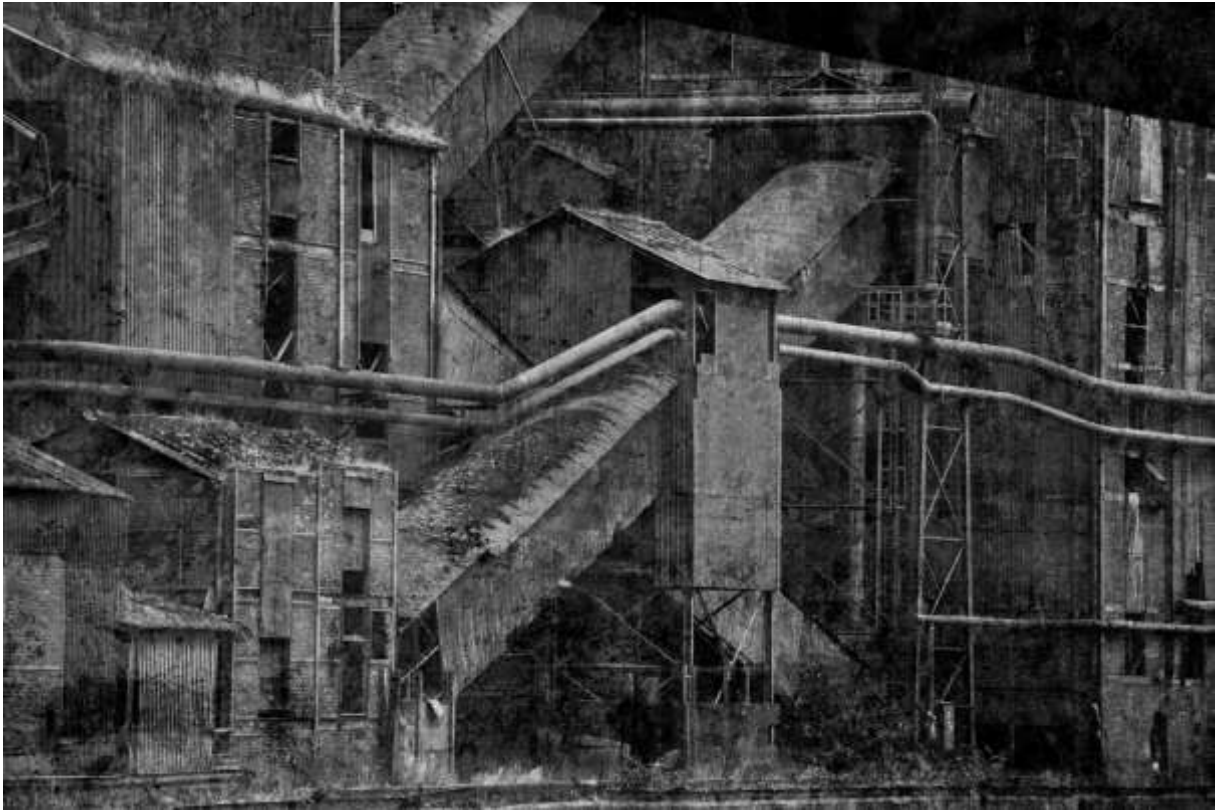

08\_Rio\_Kader\_glas-40x60

09\_Rio\_Kader\_glas\_67x100

10\_Rio\_Kader\_glas\_67x100

SAMUEL DESPLENTER

01

02

07

08