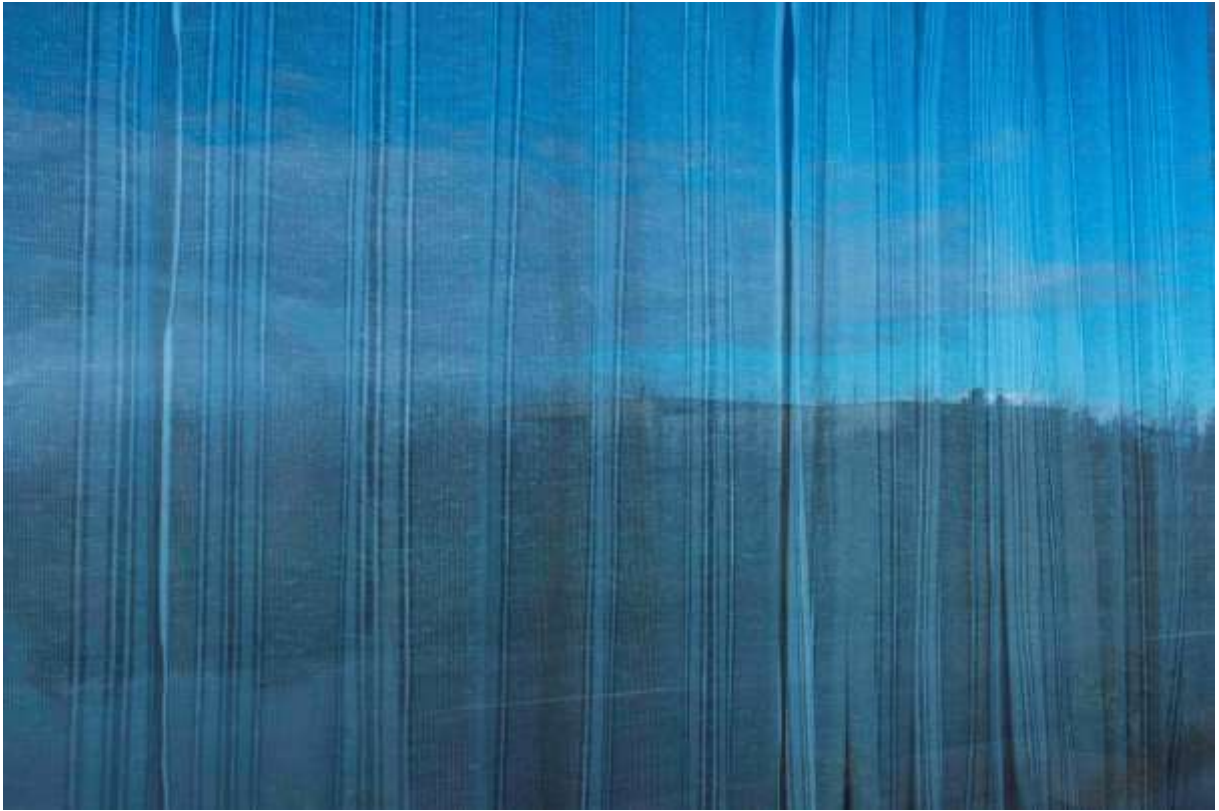

08\_Rio\_Kader\_glas-40x60

09\_Rio\_Kader\_glas\_67x100

10\_Rio\_Kader\_glas\_67x100

SAMUEL DESPLENTER

01

02

07

08